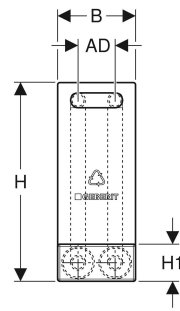

# Geberit Anschlussbox Typ C

## EIGENSCHAFTEN

- Systemrohr außen weiß

- Für Druckprüfung ohne Heizkörper

## ZUBEHÖR

- Geberit Anschlussverschraubung für Eurokonus

Art.-Nr.	d. $\varnothing$ mm	AD cm	L cm	L1 cm	L2 cm	I cm	B cm	H cm	H1 cm	h cm	K cm
650.230.00.1	16	5	21	5	19	9	10.5	27	5	22	15.5