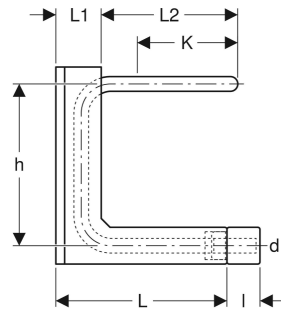

# Geberit Anschlussbox Typ C

## EIGENSCHAFTEN

- Systemrohr außen weiß

- Für Druckprüfung ohne Heizkörper

## ZUBEHÖR

- Geberit Anschlussverschraubung für Eurokonus

Art.-Nr.	d. $\varnothing$ mm	AD cm	L cm	L1 cm	L2 cm	I cm	B cm	H cm	H1 cm	h cm	K cm
650.230.00.1	16	5	21	5	19	9	10.5	27	5	22	15.5