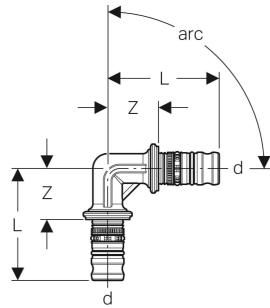

Geberit Mepla Winkel

VERWENDUNGSZWECKE

- Für Haustechnik, Industrie und Schiffbau

TECHNISCHE DATEN

Werkstoff

Messing CW617N

INFO

- ÜA Registrierung R-15.2.3-20-17017

Art.-Nr.	d, $\varnothing$ mm	arc °	L cm	Z cm
613.271.00.5	26	90	5.5	2.2