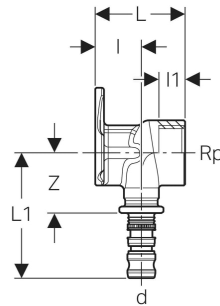

# Geberit Mepla Anschlusswinkel 90°

## INFO

- ÜA Registrierung R-15.2.3-20-17016

Art.-Nr.	d. $\varnothing$ mm	Rp "	arc °	L cm	L1 cm	l cm	l1 cm	Z cm
602.296.00.5	20	1/2	90	7.8	7	1.8	3	4.2