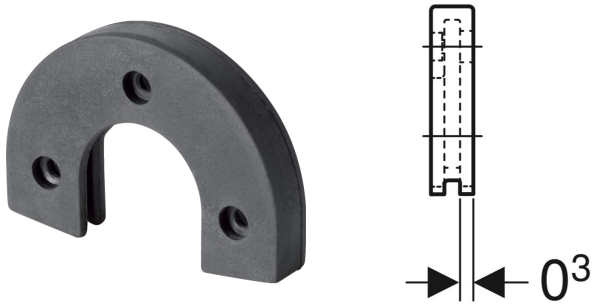

Geberit Schalldämmunterlage für Anschluss gerade

VERWENDUNGSZWECKE

- Für Geberit Anschluss gerade mit Innengewinde Rp 1/2"

TECHNISCHE DATEN

Werkstoff

EPDM

Art.-Nr.

601.802.00.1