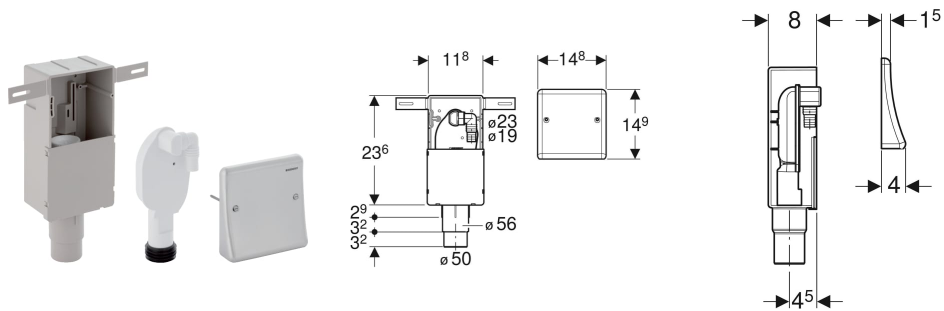

Geberit Set UP-Siphon für Geräte, mit einem Anschluss, Wandeinbaukasten und Abdeckplatte

VERWENDUNGSZWECKE

- Zum verdeckten Einbau
- Zum Anschließen von Waschmaschinen oder Geschirrspülern
- Zur UP-Montage

EIGENSCHAFTEN

- Güteüberwacht nach EN 274-3

- Abdeckplatte aus Edelstahl
- UP-Siphon zur Reinigung herausnehmbar

TECHNISCHE DATEN

Siphonierhöhe (mm)	70 mm
Werkstoff	Kunststoff

LIEFERUMFANG

- Abdeckplatte
- Winkelschlauchtülle aus PP, \varnothing 19 / 23 mm
- Wandeinbaukasten
- Manschette aus EPDM
- Bauschutz
- Befestigungsmaterial

Art.-Nr.	d. \varnothing mm	Ablaufleistung l/s
152.232.00.1	50-56	0.6