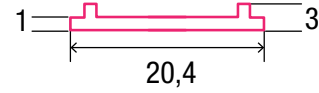

## SMARTLED ABDECKUNG

<b>Material</b>	Polycarbonat
<b>Lichtdurchlässigkeit (%)</b>	65
<b>UV-Beständigkeit</b>	nein
<b>Schutzart (IP)</b>	65
<b>Maße (BxH/mm)</b>	20,4x3
<b>EAN Code</b>	2000000047034

SMARTLED Abdeckungen können nach Kundenwunsch auf die gewünschte Länge zugeschnitten werden.