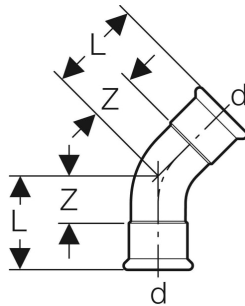

Geberit Mapress Kupfer Bogen

VERWENDUNGSZWECKE

- Für Haustechnik, Industrie und Schiffbau

EIGENSCHAFTEN

- Dichtring aus CIIR schwarz, bis $\varnothing \leq 54$ mm

TECHNISCHE DATEN

Werkstoff Cu-DHP Kupfer CW024A (EN 1412)

INFO

- ÜA Registrierung R-15.2.3-20-17018

Art.-Nr.	d, \varnothing mm	arc °	L cm	Z cm
60607	42	45	4.7	1.7