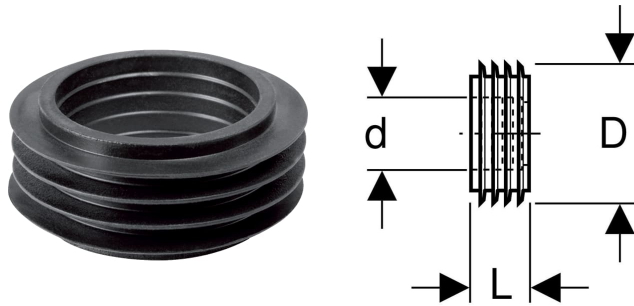

Geberit Manschette für Spülrohranschluss

VERWENDUNGSZWECKE

- Zum Abdichten zwischen Spülrohren und Sanitärkeramiken

TECHNISCHE DATEN

Werkstoff

EPDM

Art.-Nr.	Farbe / Oberfläche	d, \varnothing mm	D cm	L cm
119.668.00.1		45	6	2.5