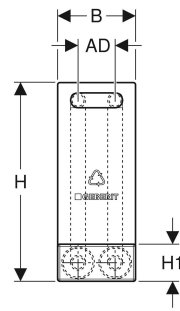

Geberit Mepla Anschlussbox Typ C

VERWENDUNGSZWECKE

- Ausschließlich für Heizung und Kühlung geeignet

- Systemrohr außen weiß
- Für Druckprüfung ohne Heizkörper

Dämmstärke 13 mm
 Wärmeleitfähigkeit Dämmung 0.031 W/(m·K)

EIGENSCHAFTEN

- Systemrohr diffusionsdicht

TECHNISCHE DATEN

Werkstoff PE-RT II / Al / PE-RT II
 Werkstoff Dämmung EPS

ZUBEHÖR

- Geberit Mepla Anschlussverschraubung für Eurokonus

Art.-Nr.	d, ø mm	AD cm	L cm	L1 cm	L2 cm	I cm	B cm	H cm	H1 cm	h cm	K cm
611.260.00.1	16	5	21	5	19	4.5	10.5	27	5	22	15.5