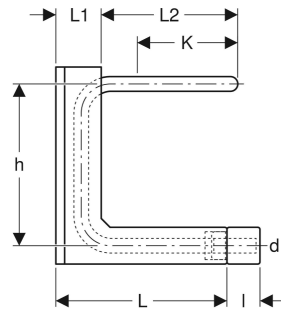

Geberit Mepla Anschlussbox Typ C

VERWENDUNGSZWECKE

- Ausschließlich für Heizung und Kühlung geeignet

- Systemrohr außen weiß
- Für Druckprüfung ohne Heizkörper

Dämmstärke 13 mm
 Wärmeleitfähigkeit Dämmung 0.031 W/(m·K)

EIGENSCHAFTEN

- Systemrohr diffusionsdicht

TECHNISCHE DATEN

Werkstoff PE-RT II / Al / PE-RT II
 Werkstoff Dämmung EPS

ZUBEHÖR

- Geberit Mepla Anschlussverschraubung für Eurokonus

Art.-Nr.	d, ø mm	AD cm	L cm	L1 cm	L2 cm	I cm	B cm	H cm	H1 cm	h cm	K cm
611.260.00.1	16	5	21	5	19	4.5	10.5	27	5	22	15.5