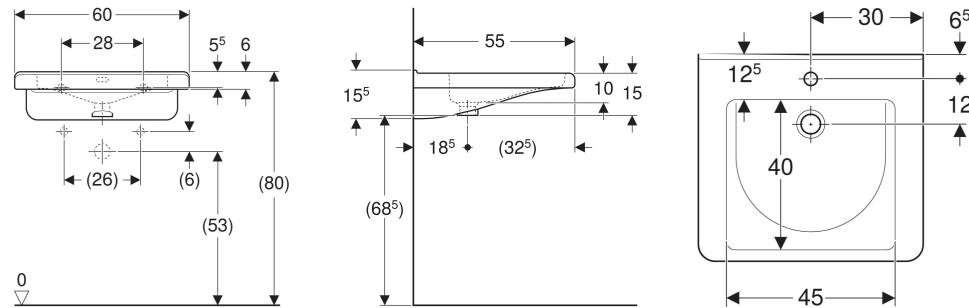

Geberit Renova Comfort Square Waschtisch barrierefrei

VERWENDUNGSZWECKE

- Zur Nutzung durch Rollstuhlfahrer geeignet

EIGENSCHAFTEN

- Eckiges Design
- Becken flach
- Innenbecken mit zwei Ebenen für Teilfüllung
- Ergonomisch geformte Armauflagen
- Ergonomisch geformte Vorderseite

- Integrierte Griffmulde
- Aufkantung für direkten Spiegelaufsatz
- Unterbaufähig

TECHNISCHE DATEN

Werkstoff Sanitärkeramik

ZUBEHÖR

- Geberit Ablaufventil mit freiem Auslauf, Sieb

- Geberit Ablaufventil mit Standrohr, für Waschbecken
- Geberit Ablaufventil mit freiem Auslauf und Ventilabdeckung
- Geberit Tauchrohrsiphon für Waschbecken, Abgang horizontal
- Geberit Waschbeckenablauf Raumsparmodell, schmale Ausführung, mit Außenventilstopfen mit Hebelbetätigung
- Geberit Direktsiphon für Waschtisch, Raumsparmodell, Abgang horizontal
- Geberit UP-Siphon für Waschbecken, mit Wandeinbaukasten, Fertigbauset, Siebventil und Standrohr, Abgang horizontal
- Geberit Befestigungsset für Waschtische

Art.-Nr.	Farbe / Oberfläche	Hahnloch		B cm	B1 cm	B2 cm	H cm	T cm	T1 cm
		Übertlauf	sichtbar						
128660000	weiß	mittig	sichtbar	60	45	30	15.5	55	40