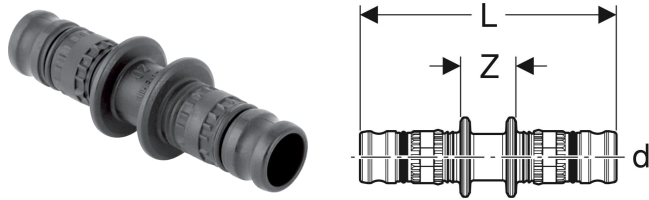

# Geberit Mepla Kupplung

## VERWENDUNGSZWECKE

- Für Haustechnik, Industrie und Schiffbau

## INFO

- ÜA Registrierung R-15.2.1-20-17013

Art.-Nr.	d, $\varnothing$ mm	L cm	Z cm
624.505.00.5	32	9	1.4