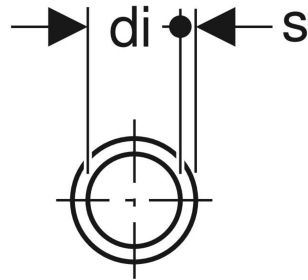

Geberit Mapress Edelstahl Rohrnippel

TECHNISCHE DATEN

Werkstoff

CrNiMo-Stahl 1.4401 (EN 10088)

INFO

- ÜA Registrierung R-15.2.3-20-17012

Art.-Nr.	d, ø mm	d _i , ø mm	s mm	L cm
32053	28	25.6	1.2	5.6