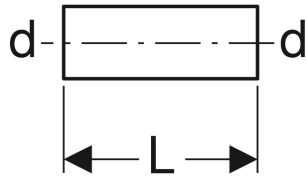

Geberit Mapress Edelstahl Rohrnippel

TECHNISCHE DATEN

Werkstoff

CrNiMo-Stahl 1.4401 (EN 10088)

INFO

- ÜA Registrierung R-15.2.3-20-17012

Art.-Nr.	d, ø mm	d _i , ø mm	s mm	L cm
32053	28	25.6	1.2	5.6