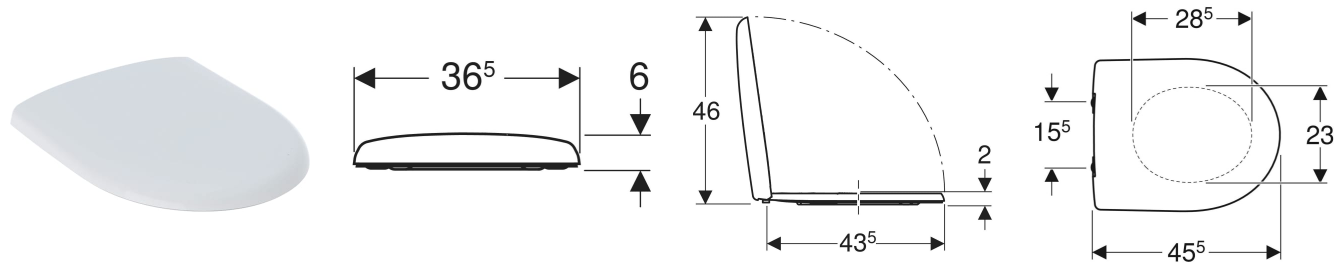

# Geberit Renova WC-Sitz Befestigung von oben

## EIGENSCHAFTEN

- WC-Deckel überlappend

## TECHNISCHE DATEN

Werkstoff: Duroplast  
 Befestigungsabstand: 15.5 cm