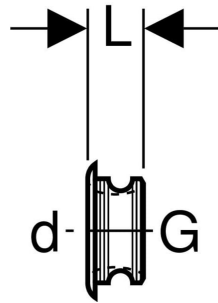

Geberit Manschette

TECHNISCHE DATEN

Werkstoff

EPDM

Art.-Nr.	d, ø mm	G "	L cm
159.615.00.1	32	1 1/4	2.4