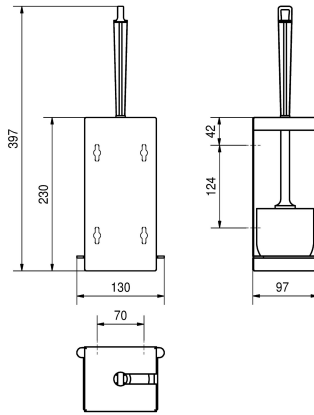

KWC RODAN WC-Bürstenhalter

Modell-Linie: **RODAN | RODX687**
Accessories | WC-Bürstenhalter

KWC-Nr.

2000100000

Abmessungen 130 x 397 x 97 mm (B x H x T)

WC-Bürstenhalter, für Aufputzmontage, Chromnickelstahl, Oberfläche seidenmatt, Materialstärke 0,8 mm, gekantete Front, nach vorne geschlossenes Gehäuse, ausgelassene Öffnung zum Einhängen der Bürste, weiße Nylonbürste mit Randreiniger, Bürstenentnahmeöffnung links oder rechts je nach Montage,

entnehmbare Kunststoffabtropfschale, inklusive Edelstahlschrauben und Dübel.

Abmessungen 130 x 397 x 97 mm (B x H x T)

Technische Daten

Bürstenfarbe
Material
Materialtyp
Materialstärke
Gesamttiefe
Gesamthöhe
Gesamtbreite
Oberflächenbehandlung
Bürstenart
Art der Befestigung
Art der Montage
IgPosNumber

weiss
Edelstahl
1.4301 Chromnickelstahl V2A
0,8 mm
97 mm
397 mm
130 mm
seidenmatt
Nylon
geschraubt
Wandmontage
63FG25A

Ersatzteile

KWC RODAN
WC-Bürstenhalter

Modell-Linie: **RODAN | RODX687**
Accessories | WC-Bürstenhalter

Nylon WC-Bürste

2000100019
E-BS686

WC-Bürste

2000100020
E-STRX687
