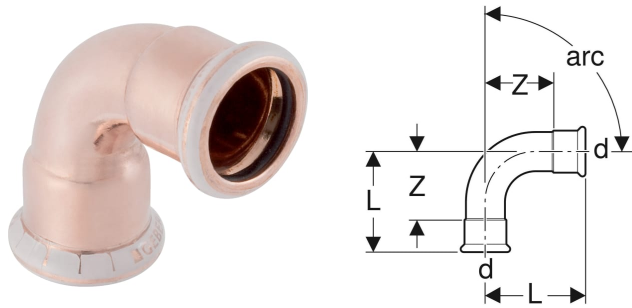

Geberit Mapress Kupfer Bogen

VERWENDUNGSZWECKE

- Für Haustechnik, Industrie und Schiffbau

EIGENSCHAFTEN

- Dichtring aus CIIR schwarz, bis $\varnothing \leq 54$ mm

TECHNISCHE DATEN

Werkstoff Cu-DHP Kupfer CW024A (EN 1412)

INFO

- ÜA Registrierung R-15.2.3-20-17018

Art.-Nr.	d, \varnothing mm	arc °	L cm	Z cm
60107	42	90	7.6	4.6