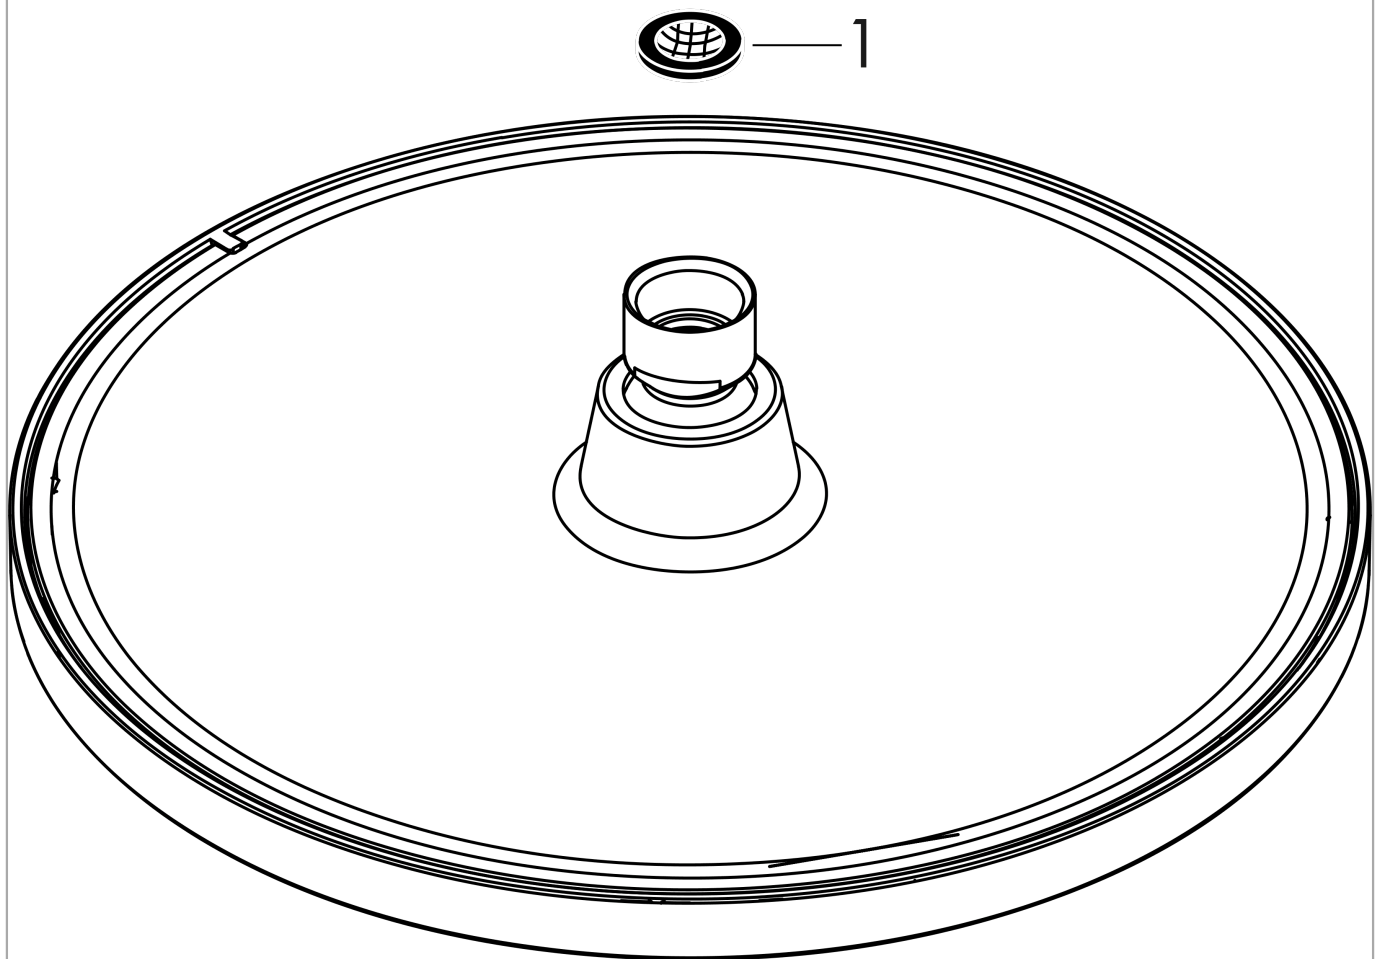

Crometta S
Kopfbrause 240 1jet
 Oberfläche: **Chrom** Artikelnummer: **26723000**

Beschreibung

Merkmale

- Brausekopfgrösse: 240 mm
- Strahlart: Rain
- Durchflussmenge Rain (bei 3 bar): 16,7 l/min
- Funktion ab: 8,9 l/min
- Maximale Durchflussmenge bei 3 bar: 16,7 l/min
- Mindestfliessdruck: 1 bar
- Kugelgelenk: Kopfbrause im Winkel verstellbar
- Material Strahlscheibe: Kunststoff
- Montage: Decke oder Wand
- Anschlussgewinde: G ½
- Geräuschgruppe: I
- Durchflussklasse: B
- P-IX 29847/IB

Crometta S
Kopfbrause 240 1jet
 Oberfläche: **Chrom** Artikelnummer: **26723000**

Explosionszeichnung

Baujahr: >04/16

Crometta S
Kopfbrause 240 1jet
 Oberfläche: **Chrom** Artikelnummer: **26723000**

Ersatzteilliste