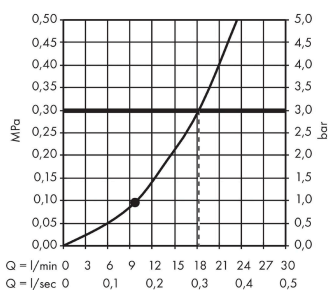

Crometta S
Kopfbrause 240 1jet
 Oberfläche: **Chrom** Artikelnummer: **26723000**

Beschreibung

Merkmale

- Brausekopfgrösse: 240 mm
- Strahlart: Rain
- Durchflussmenge Rain (bei 3 bar): 16,7 l/min
- Funktion ab: 8,9 l/min
- Maximale Durchflussmenge bei 3 bar: 16,7 l/min
- Mindestfliessdruck: 1 bar
- Kugelgelenk: Kopfbrause im Winkel verstellbar
- Material Strahlscheibe: Kunststoff
- Montage: Decke oder Wand
- Anschlussgewinde: G ½
- Geräuschgruppe: I
- Durchflussklasse: B
- P-IX 29847/IB

Artikeldetails

ST-Nr. 6545 840.501
 TEAM-Nr. 759017.501
 Preis exkl. MwSt. 257.00 CHF

Technologie

Zertifikate / Nachhaltigkeit

Produktabbildung

Maßzeichnung

Durchflussdiagramm

Die Verbrauchswerte wurden praxisnah mit den dazugehörigen Armaturen (Thermostat/Mischer/Unterputzventil) gemessen.