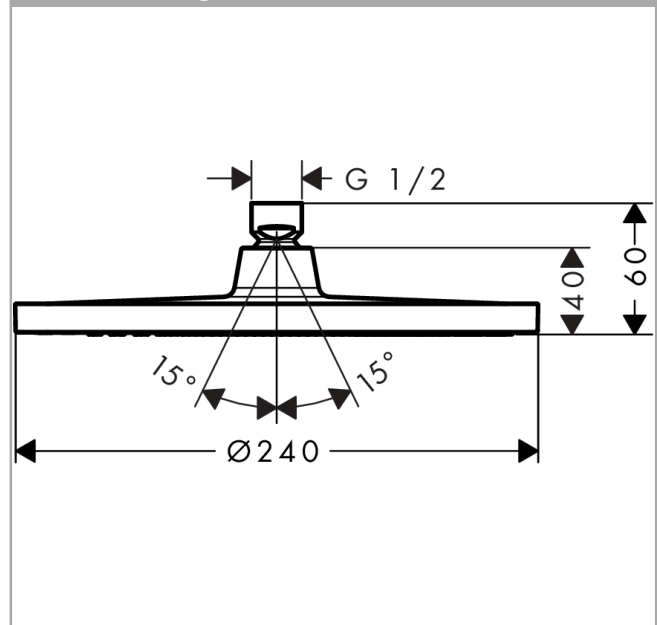

Maßzeichnung