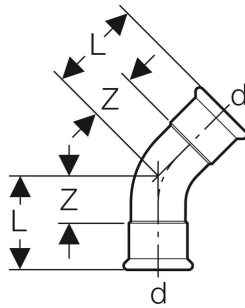

Geberit Mapress Kupfer Bogen (FKM blau)

VERWENDUNGSZWECKE

- Für Solartechnik, Industrie und Schiffbau
- Für Mineral- und Schmieröle

EIGENSCHAFTEN

- Dichtring aus FKM blau

TECHNISCHE DATEN

Werkstoff

Cu-DHP Kupfer CW024A (EN 1412)

Art.-Nr.	d, $\varnothing$ mm	arc °	L cm	Z cm
52224	22	45	3.2	1.1