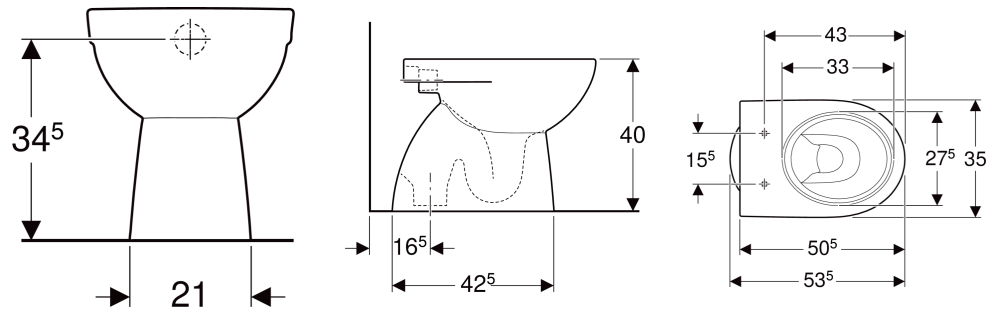

# Geberit Renova Stand-WC Tiefspüler, Abgang vertikal, teilgeschlossenes Keramikdesign

## EIGENSCHAFTEN

- Bodenstehend
- Tiefspül-WC
- Mit Spülrand

- Spült mit 4.5 l
- Typ 1, Vollmenge 6 / 5 l, nach EN 997
- Teilgeschlossenes Keramikdesign
- Abgang vertikal

## TECHNISCHE DATEN

Werkstoff Sanitärkeramik  
 Höhenverstellbar Nein

## ZUSÄTZLICH ZU BESTELLEN

- WC-Sitz

Art.-Nr.	Farbe / Oberfläche	B cm	H cm	T cm
500.811.01.2	weiß	35	40	53.5