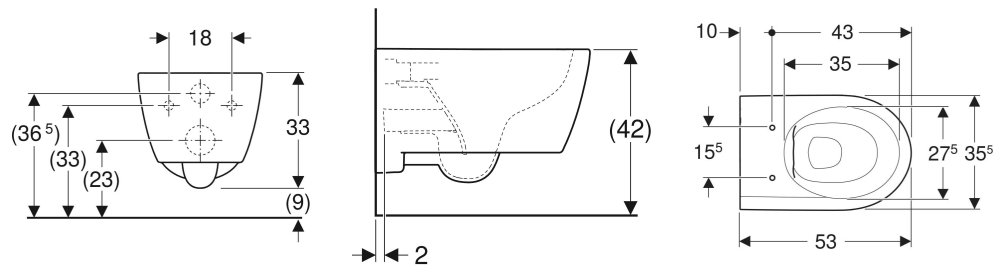

Geberit iCon Wand-WC Tiefspüler, geschlossenes Keramikdesign, Rimfree

VERWENDUNGSZWECKE

- Für UP-Spülkästen
- Für Druckspüler

EIGENSCHAFTEN

- Wandhängend
- Tiefspül-WC
- Spülrandlose WC-Keramik mit Rimfree-Spültechnik

- Spült mit 4 l
- Typ 1, Vollmenge 6 / 5 / 4 l, nach EN 997
- Typ 2 nach EN 997
- Einfache Befestigung mit Easy Fast Fixing (Typ EFF3)
- Verdeckte Befestigung
- Geschlossenes Keramikdesign

TECHNISCHE DATEN

Werkstoff Sanitärkeramik

Befestigungsabstand 18 cm
Höhenverstellbar Nein

LIEFERUMFANG

- Befestigungsmaterial

ZUSÄTZLICH ZU BESTELLEN

- WC-Sitz

Art.-Nr.	Farbe / Oberfläche	B cm	H cm	T cm
501.661.00.1	weiß	35.5	33	53