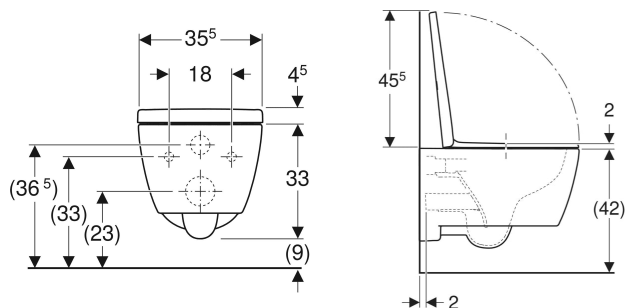

# Geberit iCon Set Wand-WC Tiefspüler, geschlossenes Keramikdesign, Rimfree, mit WC-Sitz

## EIGENSCHAFTEN

- Wandhängend
- Tiefspül-WC
- Spülrandlose WC-Keramik mit Rimfree-Spültechnik
- Spült mit 4 l

- Typ 1, Vollmenge 6 / 5 / 4 l, nach EN 997
- Typ 2 nach EN 997
- Einfache Befestigung mit Easy Fast Fixing (Typ EFF3)
- Verdeckte Befestigung
- Geschlossenes Keramikdesign
- WC-Sitz aus Duroplast
- WC-Deckel überlappend
- WC-Sitz mit EasyMount-Scharnieren
- QuickRelease-Scharniere, verriegelbar

## TECHNISCHE DATEN

Werkstoff	Sanitärkeramik
Befestigungsabstand	18 cm
Höhenverstellbar	Nein

## LIEFERUMFANG

- WC-Keramik
- WC-Sitz
- Befestigungsmaterial

Art.-Nr.	Farbe / Oberfläche	B cm	H cm	T cm	QuickRelease-Scharniere	Absenkautomatik	Befestigung
501.664.00.1	weiß	35.5	33	53	abschließbar	ja	von oben