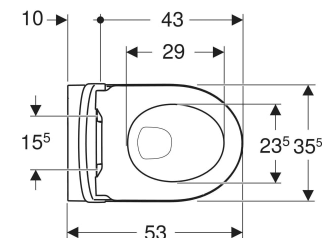

# Geberit iCon Set Wand-WC Tiefspüler, geschlossenes Keramikdesign, Rimfree, mit WC-Sitz

## EIGENSCHAFTEN

- Wandhängend
- Tiefspül-WC
- Spülrandlose WC-Keramik mit Rimfree-Spültechnik
- Spült mit 4 l

- Typ 1, Vollmenge 6 / 5 / 4 l, nach EN 997
- Typ 2 nach EN 997
- Einfache Befestigung mit Easy Fast Fixing (Typ EFF3)
- Verdeckte Befestigung
- Geschlossenes Keramikdesign
- WC-Sitz aus Duroplast
- WC-Deckel überlappend
- WC-Sitz mit EasyMount-Scharnieren
- QuickRelease-Scharniere, verriegelbar

## TECHNISCHE DATEN

Werkstoff	Sanitärkeramik
Befestigungsabstand	18 cm
Höhenverstellbar	Nein

## LIEFERUMFANG

- WC-Keramik
- WC-Sitz
- Befestigungsmaterial

Art.-Nr.	Farbe / Oberfläche	B cm	H cm	T cm	QuickRelease-Scharniere	Absenkautomatik	Befestigung
501.664.00.1	weiß	35.5	33	53	abschließbar	ja	von oben