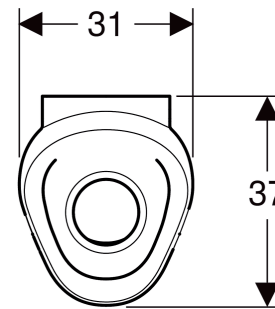

Geberit Preda Urinal wasserlos

VERWENDUNGSZWECKE

- Zum wasserlosen Betrieb
- Für Geberit Montageelemente für wasserlose Urinale

EIGENSCHAFTEN

- Wandhängend
- Spülrandlos

- Wartungs- und reinigungsfreundlich
- Siphon von oben austauschbar, ohne Abnehmen der Keramik
- Siphonaufnahme werkzeuglos höhenverstellbar
- Reinigung des Entwässerungssystems ohne Abnehmen der Keramik

TECHNISCHE DATEN

Werkstoff

Sanitärkeramik

LIEFERUMFANG

- Befestigungsmaterial
- Hybridsiphon
- Ablaufsieb
- Ablaufgarnitur

Art.-Nr.	Farbe / Oberfläche	B cm	H cm	T cm	Abgang	Zielmarkierung
116.071.00.1	weiß	31	66.5	37	nach hinten	nein