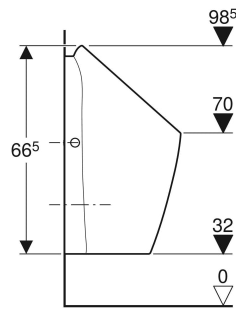

Geberit Preda Urinal wasserlos

VERWENDUNGSZWECKE

- Zum wasserlosen Betrieb
- Für Geberit Montageelemente für wasserlose Urinale

EIGENSCHAFTEN

- Wandhängend
- Spülrandlos

- Wartungs- und reinigungsfreundlich
- Siphon von oben austauschbar, ohne Abnehmen der Keramik
- Siphonaufnahme werkzeuglos höhenverstellbar
- Reinigung des Entwässerungssystems ohne Abnehmen der Keramik

TECHNISCHE DATEN

Werkstoff

Sanitärkeramik

LIEFERUMFANG

- Befestigungsmaterial
- Hybridsiphon
- Ablaufsieb
- Ablaufgarnitur

Art.-Nr.	Farbe / Oberfläche	B cm	H cm	T cm	Abgang	Zielmarkierung
116.071.00.1	weiß	31	66.5	37	nach hinten	nein