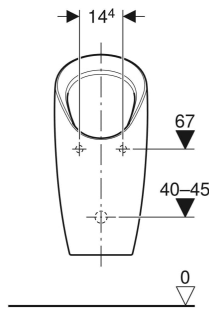

Geberit Preda Urinal wasserlos

VERWENDUNGSZWECKE

- Zum wasserlosen Betrieb
- Für Geberit Montageelemente für wasserlose Urinale

EIGENSCHAFTEN

- Wandhängend
- Spülrandlos

- Wartungs- und reinigungsfreundlich
- Siphon von oben austauschbar, ohne Abnehmen der Keramik
- Siphonaufnahme werkzeuglos höhenverstellbar
- Reinigung des Entwässerungssystems ohne Abnehmen der Keramik

TECHNISCHE DATEN

Werkstoff

Sanitärkeramik

LIEFERUMFANG

- Befestigungsmaterial
- Hybridsiphon
- Ablaufsieb
- Ablaufgarnitur

Art.-Nr.	Farbe / Oberfläche	B cm	H cm	T cm	Abgang	Zielmarkierung
116.071.00.1	weiß	31	66.5	37	nach hinten	nein