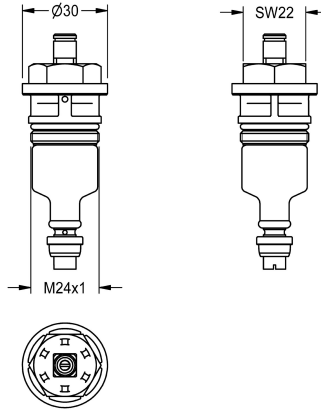

KWC Funktionsteil

Modell-Linie: **FUNCTIONING_PARTS** | ESHOW0001
Zubehör und Funktionsteile | Ersatzteile Duschen

KWC-Nr.

2000104352

Funktionsteil für Duscharmaturen, Farbkennung blau

Funktionsteil für Duscharmaturen, Farbkennung blau.

Technische Daten

Anwendung
Art der Kartusche
Nennweite
Material
fernbetätigt
lgPosNumber

duschen
Selbstschlusskartusche
DN 15
Kunststoff
nein
ERSATZTEIL