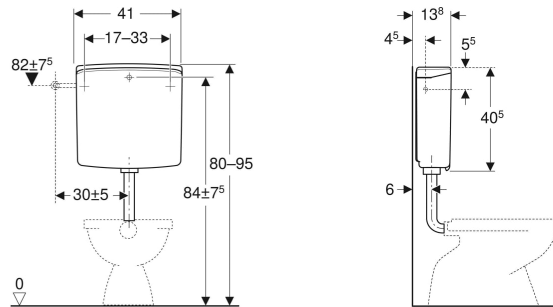

## VERWENDUNGSZWECKE

- Für tiefhängende Montage

## TECHNISCHE DATEN

Wassertemperatur max.	25 °C
Spülmenge Werkseinstellung	6 / 3 l
Große Spülmenge	6 / 9 l
Einstellbereich	
Kleine Spülmenge	3-4 l
Einstellbereich	

Werkstoff

ASA

## LIEFERUMFANG

- Eckventil 1/2"
- Spülbogen 90° aus ABS, ø 50 / 44 mm, 23 x 23 cm
- Manschette aus EPDM, ø 44 / 55 mm
- Befestigungsmaterial

Art-Nr.	Farbe / Oberfläche	B cm	H cm	T cm
140.333.11.1	weiß-alpin	41	40.5	13.8