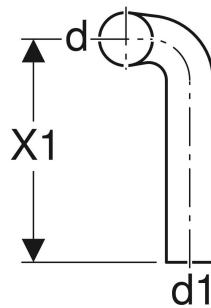

# Geberit Spülbogen 90°, 28 x 21 cm, rechts gekröpft

## VERWENDUNGSZWECKE

- Zum Verbinden von tief- und halbhochhängenden AP-Spülkästen mit versetzt montierten WCs

## TECHNISCHE DATEN

Werkstoff

PVC

Art.-Nr.	Farbe / Oberfläche	d, ø mm	d1, ø mm	arc °	A cm	X cm	X1 cm
118.114.11.1	weiß-alpin	50	44	90	10	28	21