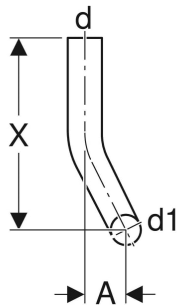

# Geberit Spülbogen 90°, 28 x 21 cm, rechts gekröpft

## VERWENDUNGSZWECKE

- Zum Verbinden von tief- und halbhochhängenden AP-Spülkästen mit versetzt montierten WCs

## TECHNISCHE DATEN

Werkstoff

PVC

Art.-Nr.	Farbe / Oberfläche	d, ø mm	d1, ø mm	arc °	A cm	X cm	X1 cm
118.114.11.1	weiß-alpin	50	44	90	10	28	21