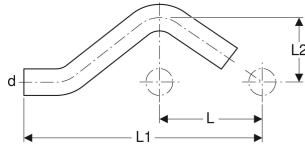

Geberit Mapress Kupfer Überbogen

TECHNISCHE DATEN

Werkstoff

Cu-DHP Kupfer CW024A (EN 1412)

INFO

- ÜA Registrierung R-15.2.3-20-17018

Art.-Nr.	d, ø mm	arc °	L cm	L1 cm	L2 cm
Dieser Artikel passt zum System: Geberit Mapress Kupfer					
60802	15	30	6	16.5	3.2
Dieser Artikel passt zum System: Geberit Mapress Kupfer (FKM blau)					
60802	15	30	6	16.5	3.2
Dieser Artikel passt zum System: Geberit Mapress Kupfer (Gas)					
60802	15	30	6	16.5	3.2