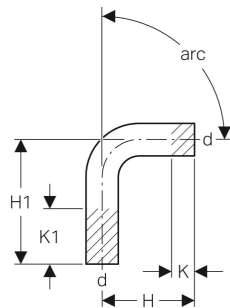

Geberit Mapress Edelstahl Passbogen

TECHNISCHE DATEN

Werkstoff

CrNiMo-Stahl 1.4401 (EN 10088)

INFO

- ÜA Registrierung R-15.2.3-20-17012

Art.-Nr.	d, ø mm	arc °	H cm	H1 cm	K cm	K1 max. cm
Dieser Artikel passt zum System: Geberit Mapress Therm						
30404	22	90	7	14.2	0	7.2
Dieser Artikel passt zum System: Geberit Mapress Edelstahl						
30404	22	90	7	14.2	0	7.2
Dieser Artikel passt zum System: Geberit Mapress Edelstahl (FKM blau)						
30404	22	90	7	14.2	0	7.2

Art.-Nr.	d, ø mm	arc °	H cm	H1 cm	K cm	K1 max. cm
Dieser Artikel passt zum System: Geberit Mapress Edelstahl (Gas)						
30404	22	90	7	14.2	0	7.2