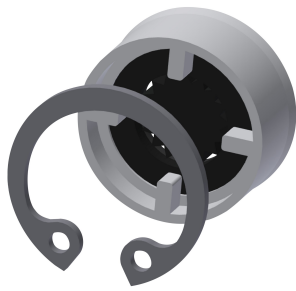

KWC AQUAJET-Slimline Duschkopf für Wandanschluss

Modell-Linie: AQUAJET-SLIMLINE | AQUA751
Duscharmaturen | Duschköpfe

KWC-Nr.

2000065932

mit Durchflussmengenregler 9,0 l/min

AQUAJET-Slimline Duschkopf DN 15 mit Kunststoffstrahlboden mit Antikalk-System und geringer Aerosolbildung, für Wandanschluss,

Messing poliert verchromt. Mit Durchflussmengenregler 9,0 l/min.

Technische Daten

Nennweite
Mindestfließdruck
Schallschutz
Ausladung des Auslaufs
Oberflächenmaterial
einstellbarer Neigungswinkel
Art
Art des Anschlusses
Art des Duschkopfes
Volumenstrom bei 3 bar
IgPosNumber

2000104783
ESHHE0002

Verdrehsicherung

2000101108
ZAQUA004

Klebeflansch

2000101467
ZAQUA701

KWC AQUAJET-Slimline Duschkopf für Wandanschluss

Modell-Linie: AQUAJET-SLIMLINE | AQUA751
Duscharmaturen | Duschköpfe

AQUAFIX-Traverse

2000104310
ZCMPX005

Ersatzteile

Ersatzteilset

2000104849
ESHAS0001

Durchflussmengenregler 9,0 l/min

2000104782
ESHHE0001

Anschlussstutzen