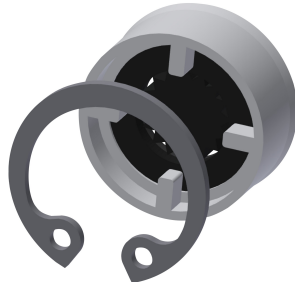

KWC AQUAJET-Slimline Duschkopf für Wandanschluss

Modell-Linie: AQUAJET-SLIMLINE | AQUA751
Duscharmaturen | Duschköpfe

KWC-Nr.

2000065932

mit Durchflussmengenregler 9,0 l/min

AQUAJET-Slimline Duschkopf DN 15 mit Kunststoffstrahlboden mit Antikalk-System und geringer Aerosolbildung, für Wandanschluss,

Messing poliert verchromt. Mit Durchflussmengenregler 9,0 l/min.

Technische Daten

Nennweite
Mindestfließdruck
Schallschutz
Ausladung des Auslaufs
Oberflächenmaterial
einstellbarer Neigungswinkel
Art
Art des Anschlusses
Art des Duschkopfes
Volumenstrom bei 3 bar
IgPosNumber

DN 15
1 bar
nein
58 mm
Chrom
nein
Duschkopf
Wandanschluss
Duschkopf mit Kunststoffstrahl
0.15 l/s
63FJ75A

Optionales Zubehör

Durchflussmengenregler 6 l/min

2030027586
ESHHE0004

Durchflussmengenregler 12 l/min

2000104783
ESHHE0002

Verdrehsicherung

2000101108
ZAQUA004

Klebeflansch

2000101467
ZAQUA701

KWC AQUAJET-Slimline Duschkopf für Wandanschluss

Modell-Linie: AQUAJET-SLIMLINE | AQUA751
Duscharmaturen | Duschköpfe