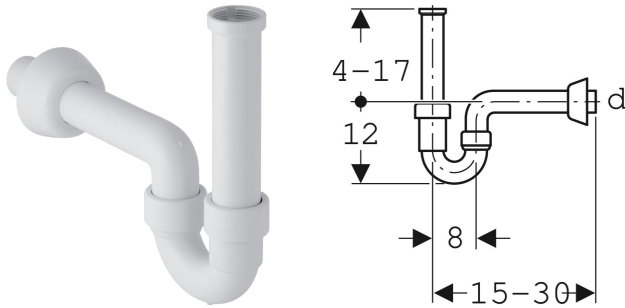

Geberit Röhrensiphon für Waschbecken und Bidet, Abgang horizontal

VERWENDUNGSZWECKE

- Für Waschtische
- Für Bidets

EIGENSCHAFTEN

- Güteüberwacht nach EN 274-3

- Abgang horizontal

TECHNISCHE DATEN

Siphonierhöhe (mm)	70 mm
Werkstoff	PP

LIEFERUMFANG

- Anschlussrohr mit Innengewinde
- Anschlussbogen
- Wandrosette

Art.-Nr.	Farbe / Oberfläche	d, ø mm	G "	L cm	h cm
151.100.11.1	weiß-alpin	40	1 1/4	15-30	4-17