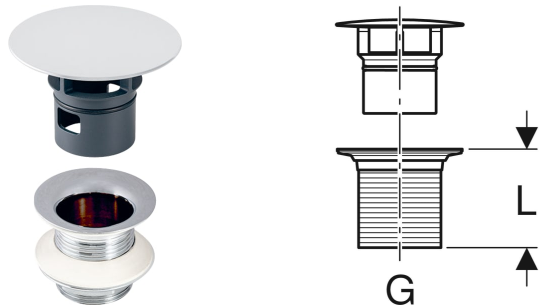

Geberit Ablaufventil mit freiem Auslauf und Ventilabdeckung

VERWENDUNGSZWECKE

- Für Waschtische ohne Überlauf
- Für Bidets ohne sichtbaren Überlauf

EIGENSCHAFTEN

- Ventilabdeckung aus Kunststoff, verchromt

- Mit eingebautem Sieb

TECHNISCHE DATEN

Werkstoff Messing verchromt

LIEFERUMFANG

- Sieb
- Dichtungen

Art.-Nr.	Farbe / Oberfläche	G "	L cm
152.080.21.1	glanzverchromt	1 1/4	8