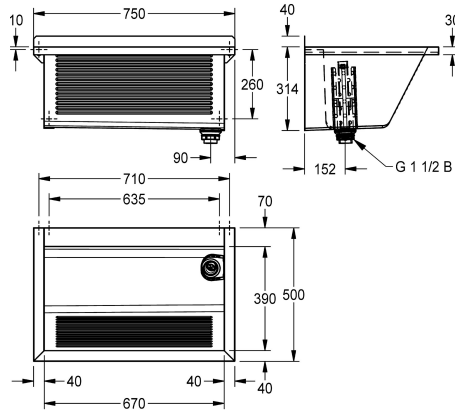

KWC SIRIUS Waschtrog

Modell-Linie: SIRIUS | CA210-2N
Reinigungsbecken, Waschröge, Ausgüsse | Mehrzweckbecken

KWC-Nr.

2030045758

2030045759
Ablauf hinten links

SIRIUS Waschtrog für Wandmontage, Chromstahl, Oberfläche hochglanzpoliert, Materialstärke Waschtrog 0,8 mm / Seitenpaneele 1,2 mm, Seitenpaneele mit integrierten Wandkonsolen, fugenlos verschweißt, Frontschürze mit Längsriffel, abgesenkte Armaturenbank 70 mm, ohne Überlauf, 40 mm Wandzarge, Ablauf rechts, Standrohrventil G 1 1/2 B aus

Kunststoff, entnehmbares Eckschutzblech, inklusive Befestigungsmaterial.

Abmessungen 750 x 354 x 500 mm (B x H x T)
Beckenabmessungen 670 x 314 x 390 mm (B x H x T)

Technische Daten

Spritzschutzhöhe	40 mm
Beckenposition	mittig
Beckendesign	90° Ecken
Becken: Höhe	314 mm
Oberflächenbehandlung des Beck	hochglanzpoliert
Becken: Tiefe	390 mm
Becken: Breite	670 mm
Bürsten	ohne Bürsten
Abtropffläche oder Ablage	nein
Rost	nein
Material	Edelstahl
Materialtyp	1.4016 Chromstahl
Materialstärke	0,8 mm
Anzahl der Abläufe	1
Abgangsgröße	G 1 1/2 B
Gesamttiefe	500 mm
Gesamthöhe	354 mm
Gesamtbreite	750 mm
Überlauf	Standrohrüberlauf
Schwallrand	nein
Riffelung	ja
Überlaufkanal	nein
Rückwand	optional

KWC SIRIUS

Waschtrog

Modell-Linie: SIRIUS | CA210-2N

Reinigungsbecken, Waschröge, Ausgüsse | Mehrzweckbecken

Schlamm-sammelbehälter	nein
Schlammfangkorb	nein
Oberflächenbehandlung	seidenmatt
Armaturenbank	ja
Art der Montage	Wandmontage
Typ des Mehrzweckbecken	Mehrzweckbecken
Typ der Ablaufgarnitur	Standrohrventil
Anzahl der Waschplätze	1
Position Ablauf	rechte hintere Ecke
Ausladung Ablauf	150 mm
Ablaufgarnitur inklusive	ja
Durchmesser Ablaufbohrung	DN 40
IgPosNumber	63FQ02A