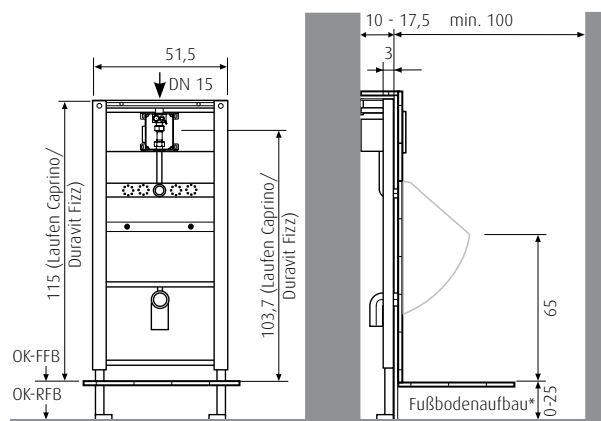

### Lieferumfang:

- Montageelement, pulverbeschichtet in WimTec orange
- Höhenverstellbare, verzinkte FüÙe für Fußbodenaufbau von 0 – 25 cm
- Wandbefestigungswinkel
- Vormontiertes WimTec Rohbauset U2 mit Absperrventil
- Urinal Zulaufgarnitur
- Urinal Absaug-siphon
- Schweißbarer PE Ablaufanschlussbogen DN 50
- Urinalbefestigung M8 und diverse Befestigungsteile

### Montage (MaÙe in cm)

Bautiefe: 10 - 17,5 cm