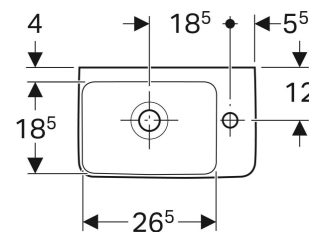

Geberit Renova Compact Handwaschbecken verkürzte Ausladung

VERWENDUNGSZWECKE

- Zum Einbau in kleinen Badezimmern und Gäste-WCs geeignet

EIGENSCHAFTEN

- Unterbaufähig
- Asymmetrisch

TECHNISCHE DATEN

Werkstoff Sanitärkeramik

ZUBEHÖR

- Geberit Ablaufventil mit freiem Auslauf, Sieb
- Geberit Ablaufventil mit freiem Auslauf und Ventilabdeckung

- Geberit Tauchrohrsiphon für Waschbecken, Abgang horizontal
- Geberit Direktsiphon für Waschtisch, Raumsparmodell, Abgang horizontal
- Geberit Befestigungsmaterial für Handwaschbecken

Art.-Nr.	Farbe / Oberfläche	Hahnloch	Überlauf	B cm	B1 cm	B2 cm	B3 cm	B4 cm	B5 cm	Breite Unterschrank cm	H cm	T cm	T1 cm	Ablagerfläche
276140000	weiß	rechts	sichtbar	40	10	17	26.5	18.5	5.5	34.8	15	25	18.5	ohne