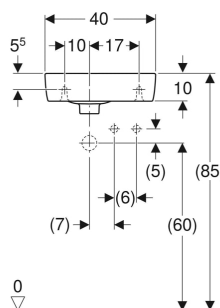

Geberit Renova Compact Handwaschbecken verkürzte Ausladung

VERWENDUNGSZWECKE

- Zum Einbau in kleinen Badezimmern und Gäste-WCs geeignet

EIGENSCHAFTEN

- Unterbaufähig
- Asymmetrisch

TECHNISCHE DATEN

Werkstoff Sanitärkeramik

ZUBEHÖR

- Geberit Ablaufventil mit freiem Auslauf, Sieb
- Geberit Ablaufventil mit freiem Auslauf und Ventilabdeckung

- Geberit Tauchrohrsiphon für Waschbecken, Abgang horizontal
- Geberit Direktsiphon für Waschtisch, Raumsparmodell, Abgang horizontal
- Geberit Befestigungsmaterial für Handwaschbecken

Art.-Nr.	Farbe / Oberfläche	Hahnloch	Überlauf	B cm	B1 cm	B2 cm	B3 cm	B4 cm	B5 cm	Breite Unterschrank cm	H cm	T cm	T1 cm	Ablagerfläche
276140000	weiß	rechts	sichtbar	40	10	17	26.5	18.5	5.5	34.8	15	25	18.5	ohne