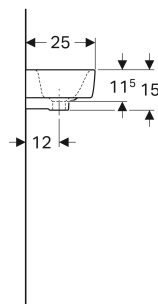

Geberit Renova Compact Handwaschbecken verkürzte Ausladung

VERWENDUNGSZWECKE

- Zum Einbau in kleinen Badezimmern und Gäste-WCs geeignet

EIGENSCHAFTEN

- Unterbaufähig
- Asymmetrisch

TECHNISCHE DATEN

Werkstoff Sanitärkeramik

ZUBEHÖR

- Geberit Ablaufventil mit freiem Auslauf, Sieb
- Geberit Ablaufventil mit freiem Auslauf und Ventilabdeckung

- Geberit Tauchrohrsiphon für Waschbecken, Abgang horizontal
- Geberit Direktsiphon für Waschtisch, Raumsparmodell, Abgang horizontal
- Geberit Befestigungsmaterial für Handwaschbecken

Art.-Nr.	Farbe / Oberfläche	Hahnloch	Überlauf	B cm	B1 cm	B2 cm	B3 cm	B4 cm	B5 cm	Breite Unterschrank cm	H cm	T cm	T1 cm	Ablagerfläche
276140000	weiß	rechts	sichtbar	40	10	17	26.5	18.5	5.5	34.8	15	25	18.5	ohne