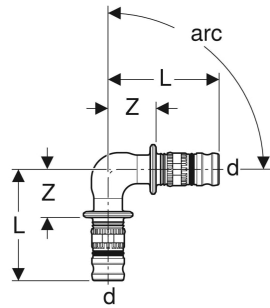

Geberit Mepla Winkel

VERWENDUNGSZWECKE

- Für Haustechnik, Industrie und Schiffbau

TECHNISCHE DATEN

Werkstoff

INFO

- ÜA Registrierung R-15.2.1-20-17013

Art.-Nr.	d, \varnothing mm	arc °	L cm	Z cm
627.271.00.5	63	90	12	4.8