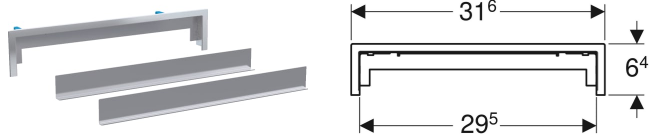

# Geberit Fertigbauset für Wandablauf, befliesbar, mehrteilig

## VERWENDUNGSZWECKE

- Für Geberit Wandabläufe
- Zum Belegen mit mehreren Fliesen

## EIGENSCHAFTEN

- Für Reinigung herausnehmbar

- Für Fliesenaufbauten an Wand von 2–35 mm geeignet

## LIEFERUMFANG

- Fliesenträger
- Sichtrahmen
- Kammeinsatz
- Innensechskantschlüssel

Art.-Nr.	L cm	H cm
154.339.00.1	31.6	6.4