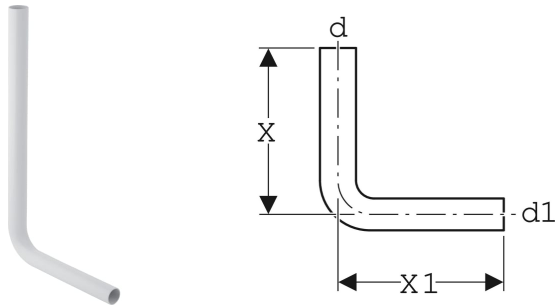

Geberit Spülbogen 90° halbhochhängend

VERWENDUNGSZWECKE

- Zum Verbinden von tief- und halbhochhängenden AP-Spülkästen mit einer WC-Keramik

TECHNISCHE DATEN

Werkstoff

PVC

Art.-Nr.	Farbe / Oberfläche	d, ø mm	d1, ø mm	arc °	X cm	X1 cm
118.007.11.1	weiß-alpin	50	44	90	65	35