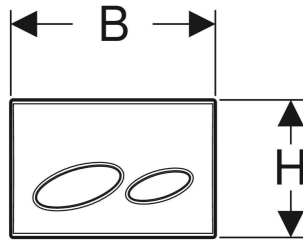

# Geberit Kappa20 Betätigungsplatte für 2-Mengen-Spülung

## VERWENDUNGSZWECKE

- Zur Spülauslösung bei Kappa UP-Spülkästen