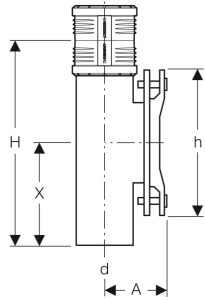

Geberit Silent-PP Reinigungsstück 90° mit ovaler Serviceöffnung

VERWENDUNGSZWECKE

- Zum Ableiten von Abwasser innerhalb von Gebäuden
- Für horizontale Montage
- Für vertikale Montage

EIGENSCHAFTEN

- Schalloptimiert
- Öffnung oval
- Dichtung aus EPDM

TECHNISCHE DATEN

Werkstoff PP-MD

LIEFERUMFANG

- Verschlussdeckel Grauguss, schwarz tauchlackiert
- Doppelsteckmuffe aus PP, mit Lippendichtungen

Art.-Nr.	d, ø mm	arc °	A cm	H cm	h cm	X cm
390.703.14.1	160	90	14	43.4	28	21.5