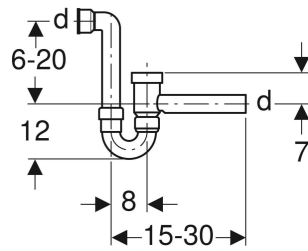

# Geberit Röhrensiphon für Waschtisch, mit Rückflussverhinderung, Abgang horizontal

## VERWENDUNGSZWECKE

- Nicht geeignet als Rückstauverschluss nach EN 13564

## EIGENSCHAFTEN

- Güteüberwacht nach EN 274-3

- Anschluss mit eingebautem Rückflussverhinderer
- Abgang horizontal

## LIEFERUMFANG

- Anschlussbogen mit Steckdichtung
- Anschlussrohr

Art.-Nr.	Farbe / Oberfläche	d, ø mm	G "	d1, ø mm	L cm	h cm
152.881.11.1	weiß-alpin	40	1 1/2	50	15-30	6-20