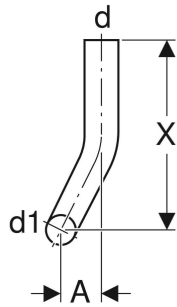

Geberit Spülbogen 90°, 28 x 21 cm, links gekröpft

VERWENDUNGSZWECKE

- Zum Verbinden von tief- und halbhochhängenden AP-Spülkästen mit versetzt montierten WCs

TECHNISCHE DATEN

Werkstoff

PVC

Art.-Nr.	Farbe / Oberfläche	d, \varnothing mm	d1, \varnothing mm	arc °	A cm	X cm	X1 cm
118.124.11.1	weiß-alpin	50	44	90	10	28	21