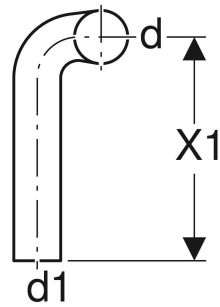

Geberit Spülbogen 90°, 28 x 21 cm, links gekröpft

VERWENDUNGSZWECKE

- Zum Verbinden von tief- und halbhochhängenden AP-Spülkästen mit versetzt montierten WCs

TECHNISCHE DATEN

Werkstoff

PVC

Art.-Nr.	Farbe / Oberfläche	d, \varnothing mm	d1, \varnothing mm	arc °	A cm	X cm	X1 cm
118.124.11.1	weiß-alpin	50	44	90	10	28	21