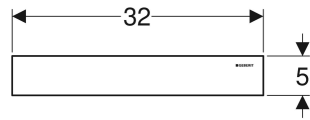

Geberit Fertigbauset für Wandablauf, Abdeckung aus Edelstahl gebürstet

VERWENDUNGSZWECKE

- Für Geberit Wandabläufe

EIGENSCHAFTEN

- Für Reinigung herausnehmbar

TECHNISCHE DATEN

Werkstoff Edelstahl

LIEFERUMFANG

- Abdeckung

- Kammeinsatz
- Innensechskantschlüssel

Art.-Nr.	Farbe / Oberfläche	L cm	H cm
154.336.FW.1	Edelstahl gebürstet	32	5