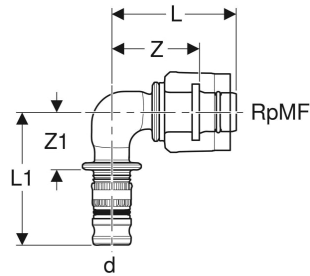

Geberit Mepla Übergangswinkel 90° mit MasterFix

VERWENDUNGSZWECKE

- Zum werkzeuglosen Anschließen an Elemente, Montageplatten und Anschlüsse mit Außengewinde MF 1/2"
- Für Haustechnik, Industrie und Schiffbau

EIGENSCHAFTEN

- MasterFix mit blauer Schutzkappe

INFO

- ÜA Registrierung R-15.2.1-20-17013

TECHNISCHE DATEN

Werkstoff PVDF

| Art.-Nr. | d. \varnothing mm | RpMF " | arc ° | L cm | L1 cm | Z cm | Z1 cm |
|--------------|------------------------|-----------|----------|---------|----------|---------|----------|
| 622.452.00.5 | 20 | 1/2 | 90 | 4.5 | 5.1 | 2.9 | 2.2 |