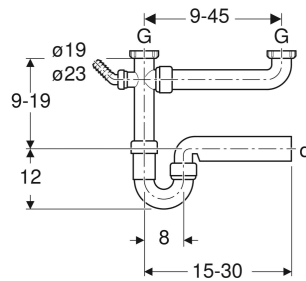

Geberit Röhrensiphon für zwei Spülbecken, mit Winkelschlauchtülle, extralang, Abgang horizontal

VERWENDUNGSZWECKE

- Zum Anschließen von Spültischen mit zwei Becken

EIGENSCHAFTEN

- Güteüberwacht nach EN 274-3

- Mit Anschluss für Waschmaschine oder Geschirrspüler
- Abgang horizontal

TECHNISCHE DATEN

Werkstoff

PP

LIEFERUMFANG

- Blindkappe für Anschluss G 1"
- Winkelschlauchtülle \varnothing 19 / 23 mm
- Anschlussbogen
- Anschlussbogen mit Überwurfmutter

Art-Nr.	Farbe / Oberfläche	d, \varnothing mm	G "	L cm	h cm
152.597.11.1	weiß-alpin	40	1 1/2	15-30	9-19