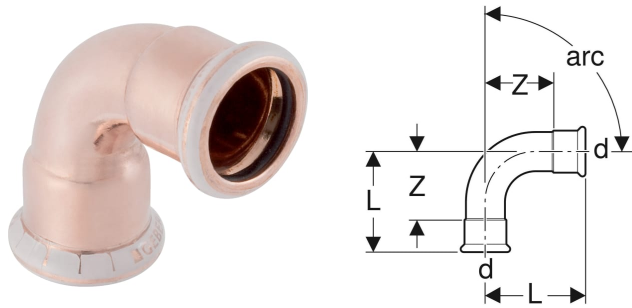

Geberit Mapress Kupfer Bogen

VERWENDUNGSZWECKE

- Für Haustechnik, Industrie und Schiffbau

EIGENSCHAFTEN

- Dichtring aus CIIR schwarz, bis $\varnothing \leq 54$ mm

TECHNISCHE DATEN

Werkstoff Cu-DHP Kupfer CW024A (EN 1412)

INFO

- ÜA Registrierung R-15.2.3-20-17018

Art.-Nr.	d, \varnothing mm	arc °	L cm	Z cm
60103	18	90	4.2	2.2