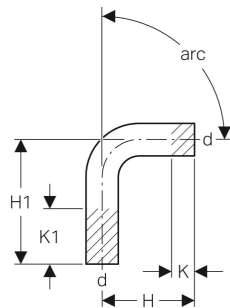

## TECHNISCHE DATEN

Werkstoff

CrNiMo-Stahl 1.4401 (EN 10088)

## INFO

- ÜA Registrierung R-15.2.3-20-17012

Art.-Nr.	d, $\varnothing$ mm	arc °	H cm	H1 cm	K cm	K1 max. cm
Dieser Artikel passt zum System: <b>Geberit Mapress Therm</b>						
30403	18	90	6.1	13.3	0	7.2
Dieser Artikel passt zum System: <b>Geberit Mapress Edelstahl</b>						
30403	18	90	6.1	13.3	0	7.2
Dieser Artikel passt zum System: <b>Geberit Mapress Edelstahl (FKM blau)</b>						
30403	18	90	6.1	13.3	0	7.2

Art.-Nr.	d, ø mm	arc °	H cm	H1 cm	K cm	K1 max. cm
Dieser Artikel passt zum System: <b>Geberit Mapress Edelstahl (Gas)</b>						
30403	18	90	6.1	13.3	0	7.2