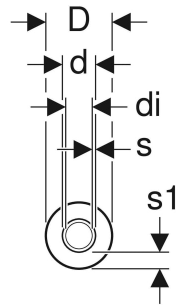

# Geberit Systemrohr ML, rund vorgedämmt, blau, Rollenware

## VERWENDUNGSZWECKE

- Für Geberit FlowFit
- Für Geberit PushFit
- Für Haustechnik, Industrie und Schiffbau