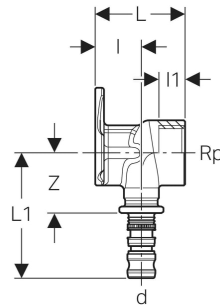

# Geberit Mepla Anschlusswinkel 90°

## INFO

- ÜA Registrierung R-15.2.3-20-17016

Art.-Nr.	d. $\varnothing$ mm	Rp "	arc °	L cm	L1 cm	l cm	l1 cm	Z cm
603.294.00.5	26	3/4	90	5.2	5.9	2.1	1.9	2.7