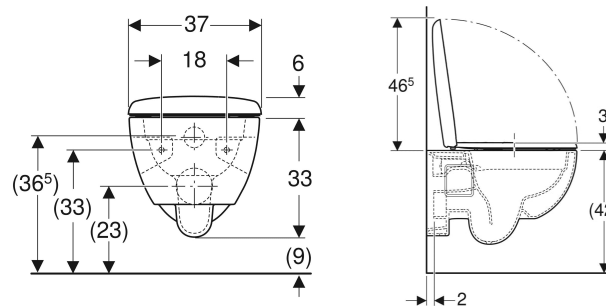

Geberit Renova Set Wand-WC Tiefspüler, teilgeschlossenes Keramikdesign, Rimfree, mit WC-Sitz

VERWENDUNGSZWECKE

- Für UP-Spülkästen
- Für Druckspüler

EIGENSCHAFTEN

- Wandhängend
- Tiefspül-WC
- Spülrandlose WC-Keramik mit Rimfree-Spültechnik

- Spült mit 4.5 l
- Typ 1, Vollmenge 6 / 5 l, nach EN 997
- Teilgeschlossenes Keramikdesign
- WC-Sitz aus Duroplast
- WC-Deckel überlappend

Befestigungsabstand 18 cm
Höhenverstellbar Nein

LIEFERUMFANG

- WC-Keramik
- WC-Sitz

TECHNISCHE DATEN

Werkstoff Sanitärkeramik

Art.-Nr.	Farbe / Oberfläche	B cm	H cm	T cm	QuickRelease-Scharniere	Absenkautomatik	Befestigung	Scharnierwerkstoff
500.800.00.1	weiß	37	39	53	ja	ja	von oben	Messing verchromt