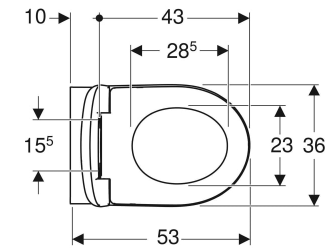

Geberit Renova Set Wand-WC Tiefspüler, teilgeschlossenes Keramikdesign, Rimfree, mit WC-Sitz

VERWENDUNGSZWECKE

- Für UP-Spülkästen
- Für Druckspüler

EIGENSCHAFTEN

- Wandhängend
- Tiefspül-WC
- Spülrandlose WC-Keramik mit Rimfree-Spültechnik

- Spült mit 4.5 l
- Typ 1, Vollmenge 6 / 5 l, nach EN 997
- Teilgeschlossenes Keramikdesign
- WC-Sitz aus Duroplast
- WC-Deckel überlappend

Befestigungsabstand 18 cm
Höhenverstellbar Nein

LIEFERUMFANG

- WC-Keramik
- WC-Sitz

TECHNISCHE DATEN

Werkstoff Sanitärkeramik

Art.-Nr.	Farbe / Oberfläche	B cm	H cm	T cm	QuickRelease-Scharniere	Absenkautomatik	Befestigung	Scharnierwerkstoff
500.800.00.1	weiß	37	39	53	ja	ja	von oben	Messing verchromt