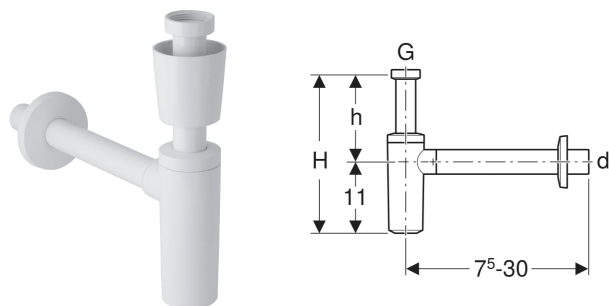

Geberit Direktsiphon für Waschtisch, mit Ventilrosette, Abgang horizontal

VERWENDUNGSZWECKE

- Für Waschtische

EIGENSCHAFTEN

- Güteüberwacht nach EN 274-3
- Korrosionsbeständig

- Abgang horizontal

TECHNISCHE DATEN

Siphonierhöhe (mm) 75 mm
Werkstoff PP

LIEFERUMFANG

- Ventilrosette
- Wandrosette

ZUBEHÖR

- Geberit Ablaufventil für Waschbecken

Art.-Nr.	Farbe / Oberfläche	d, ø mm	G "	L cm	h cm
151.035.11.1	weiß-alpin	40	1 1/4	7.5-30	6-22