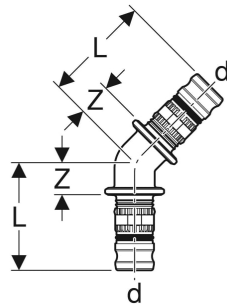

Geberit Mepla Winkel

VERWENDUNGSZWECKE

- Für Haustechnik, Industrie und Schiffbau

TECHNISCHE DATEN

Werkstoff

INFO

- ÜA Registrierung R-15.2.1-20-17013

Art.-Nr.	d, \varnothing mm	arc °	L cm	Z cm
627.245.00.5	63	45	9.5	2.8